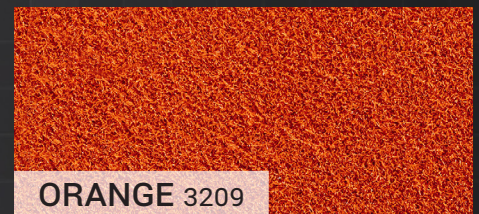

# COLOR OPTIONS

GREEN 3201

BLUE 3202

RED CLAY 3203

RED 3204

BLACK 3205

YELLOW 3206

WHITE 3207

GRAY 3208

ORANGE 3209