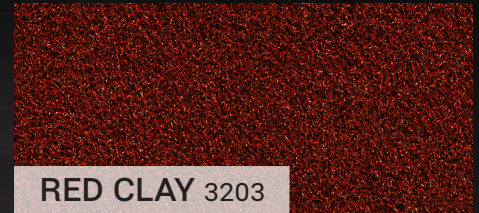

# COLOR OPTIONS

GREEN 3201

BLUE 3202

RED CLAY 3203

RED 3204

BLACK 3205

YELLOW 3206

WHITE 3207

GRAY 3208